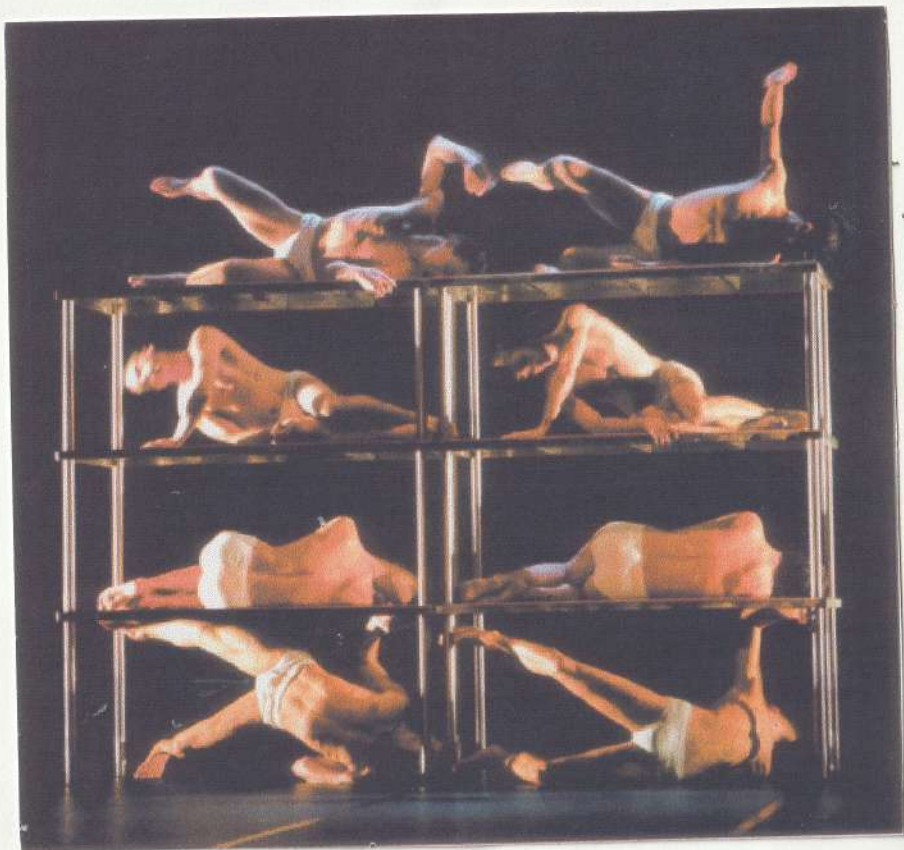

Carnet de croquis
Sketchbook

Schetsboek-Skizzenheft
Carné de croquis-Blocco per schizzi

18,5x18,5 cm × 120 g/m² × 50 

CANSON®

con un solo de "espaldas"
la obra es el suelo

una casa de "espectos de guerra"

la obra es el suelo

⑬ manicomio * pelota rápida

⑭ frase lenta

- historia Felipe

- final

Escala 1/100

6.10m

▪ boca 12.20 uts (en posició normal).

Canal	Descripción	Filtro
1	1ª fila contras	L117
2	trío	L205
3	2ª fila contras	L117
4	central centro	L205
5	lt. 3/4 izq	L205
6	lt. 3/4 der	L205
7	lt 3/4 solo	N/C
8	halógenos	L139
9	contrapicado	N/C
10	halógeno solo	N/C
11	4 halógenos	N/C
12	1ª calle izq	L201
13	2ª calle izq	L201(068)
14	1ª calle der.	L201
15	2ª calle der.	L201
16	2 halógenos p. der	N/C ?
17	2 halógenos p. izq	N/C ?
18	central	L205